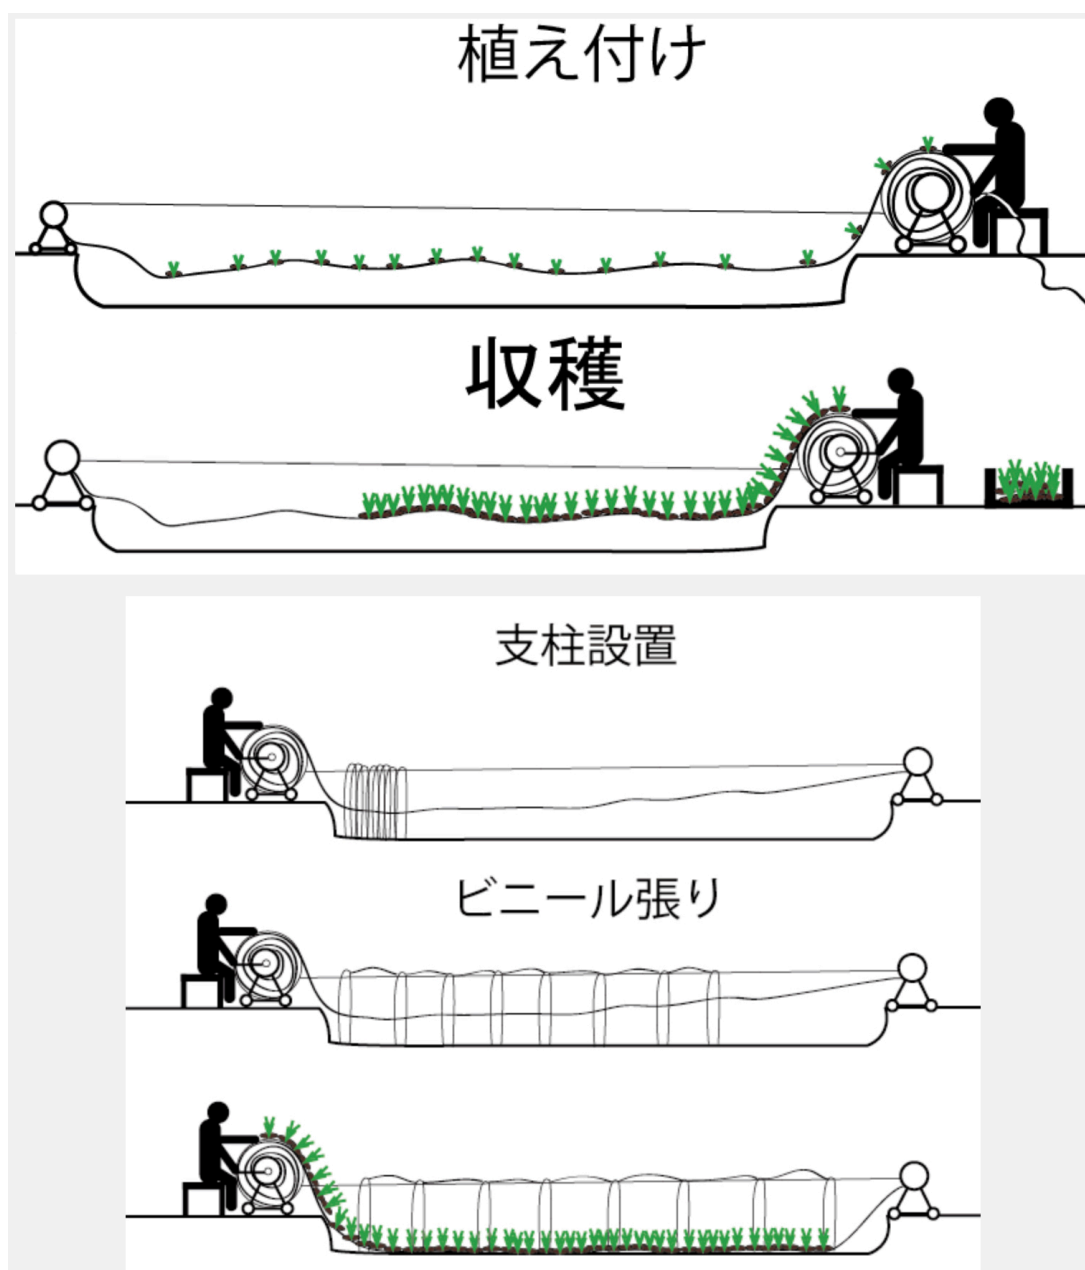

特許届出済み

農業が流行らない主な要因

- ① 初期投資が高い
- ② 重労働
- ③ 儲からない

従来は、水耕栽培を始めるためにおよそ 3,000 万円の初期費用が必要でした。では、たとえば「僅か 1 反、1000 m²、300 坪の農地が 45 万円の費用で、楽な姿勢で、田圃にも入

らずに米の 300 倍もの収益を生む」と言ったら、貴方はどう感じるでしょうか。これは机上の空論ではなく、実際に「水田に入らず、しかも座ったまま、一人で 10 日もかからず 1 反の水田に、苗を 10 万本植え付けることができる」のです。つまり、農業はもう決して辛い物ではありません。

特許届出済「水土耕」農法

水土耕とは、水耕と土耕の良さを兼ね備えた農法です。パピルススクリーンの上に土の付いた苗を置くので、土の栄養と豊富な水で作物は水やりなしで豊かに育ちます。

エコ = エコノミー + エコロジー

貴方もぜひ「グリニッシュファーミング」で、農業を楽しんでください。

年 12 回から 20 回の収穫ですので、計算上は最高 4,000 万円 / 1 反あたりの収益が見込めます。少なくとも、米の 100 倍以上の収益をあげるでしょう。とにかく作業が楽なので、一人で 10 反担当すれば一人 4 億円の売り上げになる計算です。そして、グリニッシュファーミングには高額な田植え機も水耕栽培ハウスも不要です。